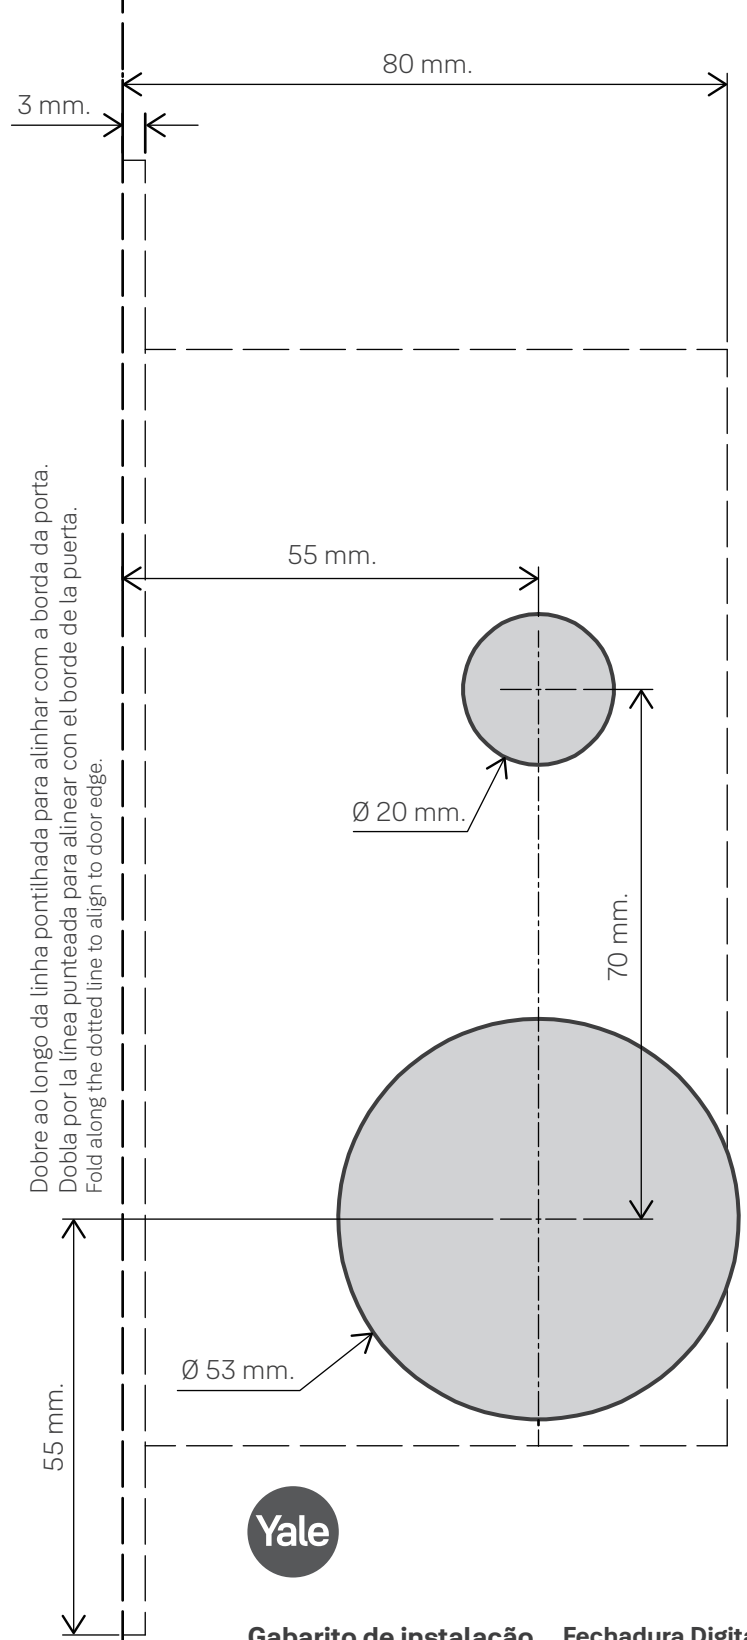

Utilize as régua para alinhar
Utiliza las reglas para alinear
Use above ruler to align

Dobre ao longo da linha pontilhada para alinhar com a borda da porta.
Dobla por la línea punteada para alinear con el borde de la puerta.
Fold along the dotted line to align to door edge.

Gabarito de instalação **Fechadura Digital LIA**
Plantilla de instalación Cerradura Digital LIA
Installation template LIA Smart Lock

Referências
Referencias / References

	Furação Perforación Hole		Rebaixo de 3mm Rebaje de 3mm 3mm deep cut
--	--------------------------------	--	---

ESCALA / RATIO 1:1