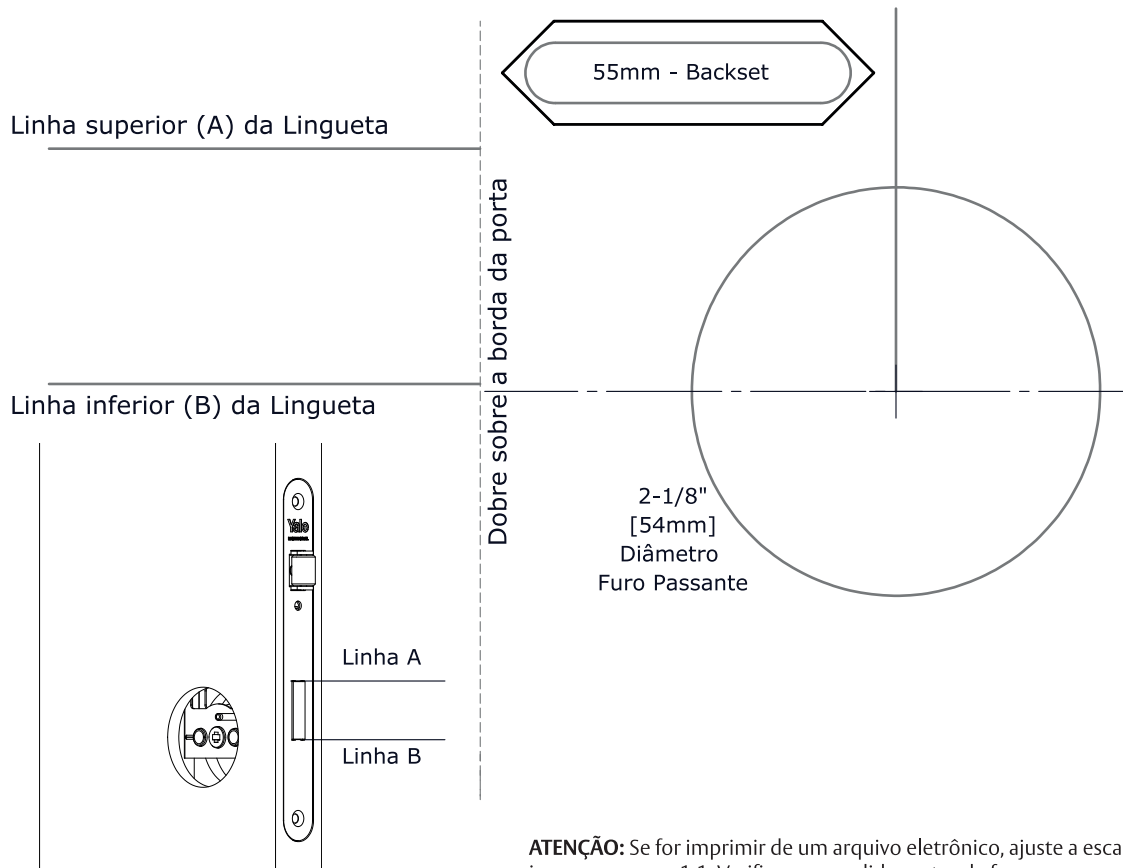

GABARITO DE INSTALAÇÃO

CÓD.: 96334401-0

YDF 30 RL, YDF 40 RL, YDF 40A RL,
YRD 256 e YRD 226 RL

ATENÇÃO: Se for imprimir de um arquivo eletrônico, ajuste a escala da impressora para 1:1. Verifique as medidas antes de furar.