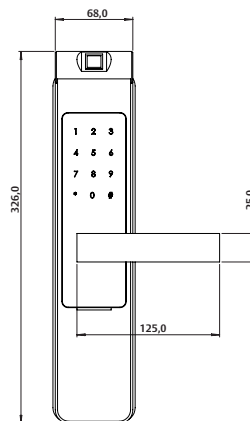

Yale

Painel Externo

Painel Interno

Até 100 senhas

Até 100 biometrias

Guia de voz
4 idiomas

App Yale Connect*
controle o acesso
de suas portas pelo
celular (opcional)

Utiliza 4 pilhas AA
alcalinas, autonomia
de até 3.600
acionamentos

Espessura da porta
35 a 100mm

YMF 40A.

Fechadura Digital Biométrica de Embutir

Dados Técnicos

Nomenclatura	Fechadura Digital Yale YMF 40A
Código	05421001-0
Tipos de porta	Madeira e metal
Espessura da porta em mm	35 a 100
Dimensões A x L x P em mm	Parte externa: 326 x 68 x 33 Parte interna: 306 x 68 x 40
Acabamento	Preto onix com detalhes em cromo acetinado
Mecanismo	Embutir - lingueta e trinco reversível
Entrada para bateria externa	Bateria 9 Volts
Tipo de abertura	Senha, impressão digital, chave de segurança ou App Yale Connect (opcional)
Número de usuários	Até 100 com senha até 100 com impressão digital.
Leitor de impressão digital	Tipo scanner
Teclado	Em fibra de vidro, sensível ao toque
Tranca	Manual ou automática
Alarmes	Alerta de violação, intrusão e alta temperatura
Guia de voz	Inglês, espanhol, português ou chinês
Integração com dispositivos móveis	Sim ¹ (opcional)
Garantia	24 meses ²