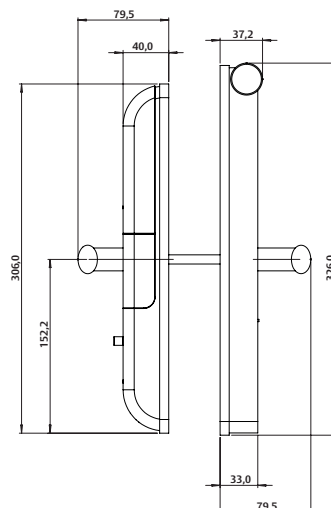

Yale

Painel Externo

Painel Interno

Até 100 senhas

Até 100 biometrias

Guia de voz
4 idiomas

App Yale Connect*
controle o acesso
de suas portas pelo
celular (opcional)

Utiliza 4 pilhas AA
alcalinas, autonomia
de até 3.600
acionamentos

Espessura da porta
35 a 100mm

YMF 40A.

Fechadura Digital Biométrica de Embutir

Dados Técnicos

Nomenclatura	Fechadura Digital Yale YMF 40A
Código	05421001-0
Tipos de porta	Madeira e metal
Espessura da porta em mm	35 a 100
Dimensões A x L x P em mm	Parte externa: 326 x 68 x 33 Parte interna: 306 x 68 x 40
Acabamento	Preto onix com detalhes em cromo acetinado
Mecanismo	Embutir - lingueta e trinco reversível
Entrada para bateria externa	Bateria 9 Volts
Tipo de abertura	Senha, impressão digital, chave de segurança ou App Yale Connect (opcional)
Número de usuários	Até 100 com senha até 100 com impressão digital.
Leitor de impressão digital	Tipo scanner
Teclado	Em fibra de vidro, sensível ao toque
Tranca	Manual ou automática
Alarmes	Alerta de violação, intrusão e alta temperatura
Guia de voz	Inglês, espanhol, português ou chinês
Integração com dispositivos móveis	Sim ¹ (opcional)
Garantia	24 meses ²