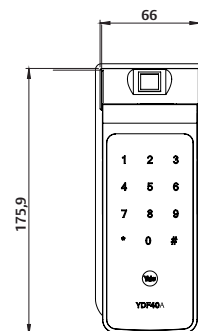

Panel Externo

Panel Interno

Até 100 senhas

Até 100 biometrias

Guia de voz
4 idiomas

App Yale Connect*
controle o acesso
de suas portas pelo
celular (opcional)

Utiliza 4 pilhas AA
alcalinas, autonomia
de até 3.600
acionamentos

Espessura da porta
35 a 45mm

YDF 40A BP.

Fechadura Digital Biométrica de Embutir

Dados Técnicos

Nomenclatura	Fechadura Digital Yale YDF 40 BP
Código	05423200-0
Tipos de porta	Madeira e metal
Espessura da porta em mm	35 a 45
Dimensões AxLxP em mm	Parte externa: 176 x 66 x 36,5 Parte interna: 172 x 72 x 52
Acabamento	Preto onix com detalhes em cromo acetinado
Mecanismo	Fechadura bico papagaio
Entrada para bateria externa	Bateria 9 Volts
Tipo de abertura	Senha, impressão digital ou App Yale Connect (opcional)
Número de usuários	Até 30 com senha até 20 com impressão digital
Teclado	Em fibra de vidro, sensível ao toque
Acionamentos opcionais	Controle remoto (opcional) ou Automação*
Tranca	Manual ou automática
Alarmes	Alerta de violação
Guia de voz	Inglês, espanhol, português ou chinês
Integração com dispositivos móveis	Sim ¹ (opcional)
Garantia	24 meses ²