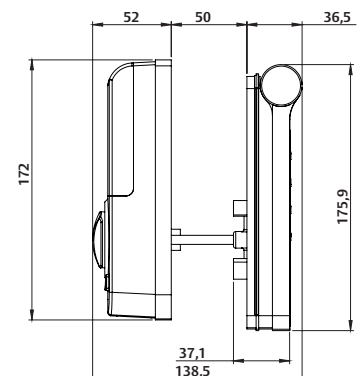

Panel Externo

Panel Interno

Até 100 senhas

Até 100 biometrias

Guia de voz
4 idiomas

App Yale Connect*
controle o acesso
de suas portas pelo
celular (opcional)

Utiliza 4 pilhas AA
alcalinas, autonomia
de até 3.600
acionamentos

Espessura da porta
35 a 45mm

YDF 40A BP.

Fechadura Digital Biométrica de Embutir

Dados Técnicos

Nomenclatura	Fechadura Digital Yale YDF 40 BP
Código	05423200-0
Tipos de porta	Madeira e metal
Espessura da porta em mm	35 a 45
Dimensões AxLxP em mm	Parte externa: 176 x 66 x 36,5 Parte interna: 172 x 72 x 52
Acabamento	Preto onix com detalhes em cromo acetinado
Mecanismo	Fechadura bico papagaio
Entrada para bateria externa	Bateria 9 Volts
Tipo de abertura	Senha, impressão digital ou App Yale Connect (opcional)
Número de usuários	Até 30 com senha até 20 com impressão digital
Teclado	Em fibra de vidro, sensível ao toque
Acionamentos opcionais	Controle remoto (opcional) ou Automação*
Tranca	Manual ou automática
Alarmes	Alerta de violação
Guia de voz	Inglês, espanhol, português ou chinês
Integração com dispositivos móveis	Sim ¹ (opcional)
Garantia	24 meses ²