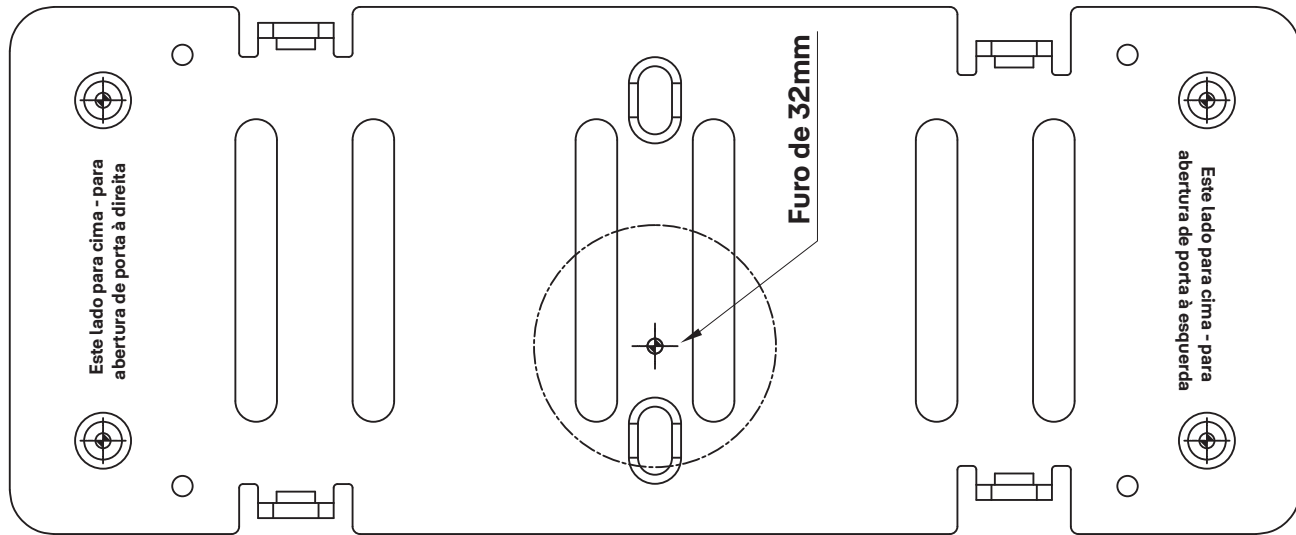

Esquema de Instalação

Instalação Externa

Instalação Interna

Para essa condição de montagem, não montar a tampa

Posição da contra-testa
(abertura da porta para fora)

Nota

Todas as medidas estão em milímetros