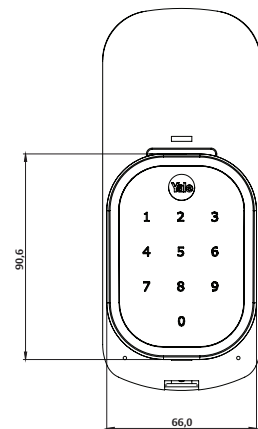

Painel Externo

Painel Interno

Até 25 senhas

Guia de voz  
3 idiomas

App Yale Connect\*  
controle o acesso  
de suas portas pelo  
celular (opcional)

Utiliza 4 pilhas AA  
alcalinas, autonomia  
de até 3.600  
acionamentos

Espessura da porta  
30 a 55mm

### Dados Técnicos

Nomenclatura	Fechadura Digital Yale YRD 256 RL
Código	05444039-0
Tipos de porta	Madeira e metal
Espessura da porta em mm	30 a 55
Dimensões AxLxP em mm	Parte externa: 90,6 x 66 x 26,6   Parte interna: 168,4x69,6x54,9
Acabamento	Preto onix com detalhes em cromo
Mecanismo	Embutir - Lingueta tubular
Entrada para bateria externa	Bateria 9 Volts
Tipo de abertura	Senha ou App Yale Connect (opcional)
Número de usuários	Até 25
Teclado	Em fibra de vidro, sensível ao toque
Acionamentos opcionais	Automação
Tranca	Manual ou automática
Alarmes	Alerta de violação
Guia de voz	Inglês, espanhol e português
Integração com dispositivos móveis	Sim* (opcional)
Garantia	12 meses**