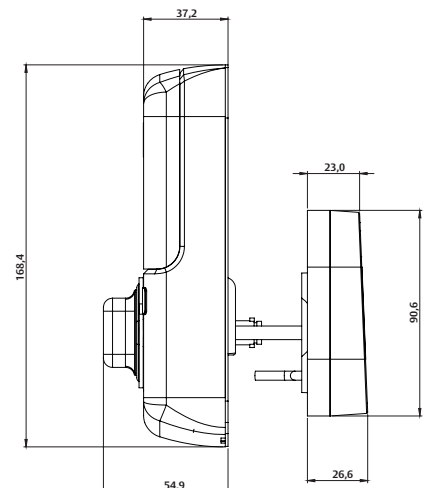

Espessura da porta  
30 a 55mm

### Dados Técnicos

Nomenclatura	Fechadura Digital Yale YRD 256 RL
Código	05444039-0
Tipos de porta	Madeira e metal
Espessura da porta em mm	30 a 55
Dimensões AxLxP em mm	Parte externa: 90,6 x 66 x 26,6   Parte interna: 168,4x69,6x54,9
Acabamento	Preto onix com detalhes em cromo
Mecanismo	Embutir - Lingueta tubular
Entrada para bateria externa	Bateria 9 Volts
Tipo de abertura	Senha ou App Yale Connect (opcional)
Número de usuários	Até 25
Teclado	Em fibra de vidro, sensível ao toque
Acionamentos opcionais	Automação
Tranca	Manual ou automática
Alarmes	Alerta de violação
Guia de voz	Inglês, espanhol e português
Integração com dispositivos móveis	Sim* (opcional)
Garantia	12 meses**