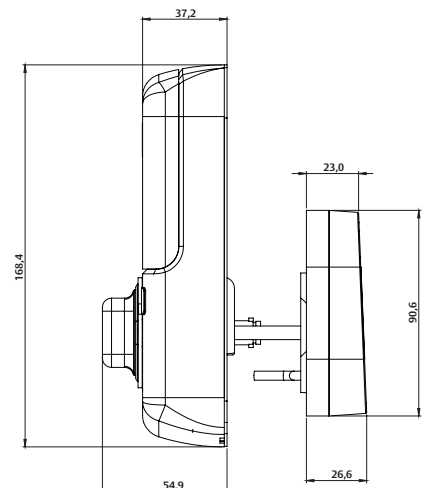

Espessura da porta  
35 a 45mm

### Dados Técnicos

Nomenclatura	Fechadura Digital Yale YRD 256
Código	05425001-3
Tipos de porta	Madeira e metal
Espessura da porta em mm	30 a 55
Dimensões AxLxP em mm	Parte externa: 90,6 x 66 x 26,6   Parte interna: 168,4x69,6x54,9
Acabamento	Preto onix com detalhes em cromo
Mecanismo	Embutir - Lingueta tubular
Entrada para bateria externa	Bateria 9 Volts
Tipo de abertura	Senha ou App Yale Connect (opcional)
Número de usuários	Até 25
Teclado	Em fibra de vidro, sensível ao toque
Acionamentos opcionais	Automação
Tranca	Manual ou automática
Alarmes	Alerta de violação
Guia de voz	Inglês, espanhol e português
Integração com dispositivos móveis	Sim* (opcional)
Garantia	12 meses**