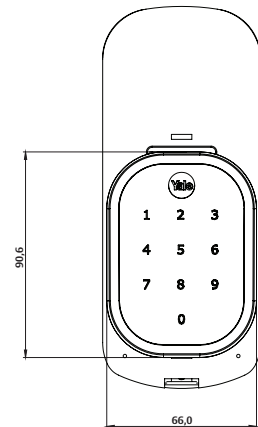

Painel Externo

Painel Interno

Até 25 senhas

Guia de voz  
3 idiomas

Ideal para  
Portas de Correr

App Yale Connect\*  
controle o acesso  
de suas portas pelo  
celular (opcional)

Utiliza 4 pilhas AA  
alcalinas, autonomia  
de até 3.600  
acionamentos

Espessura da porta  
35 a 45mm

### Dados Técnicos

Nomenclatura	Fechadura Digital Yale YRD 256
Código	05425001-3
Tipos de porta	Madeira e metal
Espessura da porta em mm	30 a 55
Dimensões AxLxP em mm	Parte externa: 90,6 x 66 x 26,6   Parte interna: 168,4x69,6x54,9
Acabamento	Preto onix com detalhes em cromo
Mecanismo	Embutir - Lingueta tubular
Entrada para bateria externa	Bateria 9 Volts
Tipo de abertura	Senha ou App Yale Connect (opcional)
Número de usuários	Até 25
Teclado	Em fibra de vidro, sensível ao toque
Acionamentos opcionais	Automação
Tranca	Manual ou automática
Alarmes	Alerta de violação
Guia de voz	Inglês, espanhol e português
Integração com dispositivos móveis	Sim* (opcional)
Garantia	12 meses**