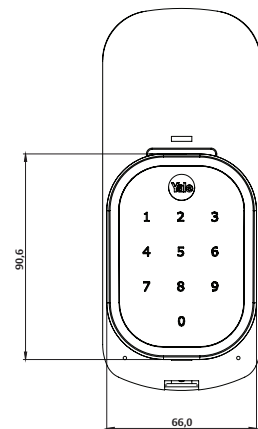

Painel Externo

Painel Interno

Até 25 senhas

Guia de voz  
3 idiomas

App Yale Connect\*  
controle o acesso  
de suas portas pelo  
celular (opcional)

Utiliza 4 pilhas AA  
alcalinas, autonomia  
de até 3.600  
acionamentos

Espessura da porta  
30 a 55mm

### Dados Técnicos

Nomenclatura	Fechadura Digital Yale YRD 256
Código	05425001-3
Tipos de porta	Madeira e metal
Espessura da porta em mm	30 a 55
Dimensões AxLxP em mm	Parte externa: 90,6 x 66 x 26,6   Parte interna: 168,4x69,6x54,9
Acabamento	Preto onix com detalhes em cromo
Mecanismo	Embutir - Lingueta tubular
Entrada para bateria externa	Bateria 9 Volts
Tipo de abertura	Senha ou App Yale Connect (opcional)
Número de usuários	Até 25
Teclado	Em fibra de vidro, sensível ao toque
Acionamentos opcionais	Automação
Tranca	Manual ou automática
Alarmes	Alerta de violação
Guia de voz	Inglês, espanhol e português
Integração com dispositivos móveis	Sim* (opcional)
Garantia	12 meses**