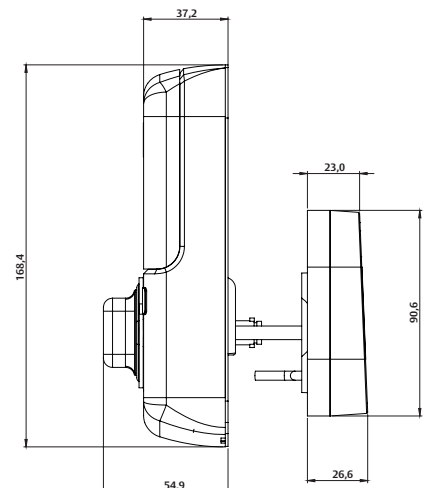

Espessura da porta  
30 a 55mm

### Dados Técnicos

Nomenclatura	Fechadura Digital Yale YRD 256
Código	05425001-3
Tipos de porta	Madeira e metal
Espessura da porta em mm	30 a 55
Dimensões AxLxP em mm	Parte externa: 90,6 x 66 x 26,6   Parte interna: 168,4x69,6x54,9
Acabamento	Preto onix com detalhes em cromo
Mecanismo	Embutir - Lingueta tubular
Entrada para bateria externa	Bateria 9 Volts
Tipo de abertura	Senha ou App Yale Connect (opcional)
Número de usuários	Até 25
Teclado	Em fibra de vidro, sensível ao toque
Acionamentos opcionais	Automação
Tranca	Manual ou automática
Alarmes	Alerta de violação
Guia de voz	Inglês, espanhol e português
Integração com dispositivos móveis	Sim* (opcional)
Garantia	12 meses**