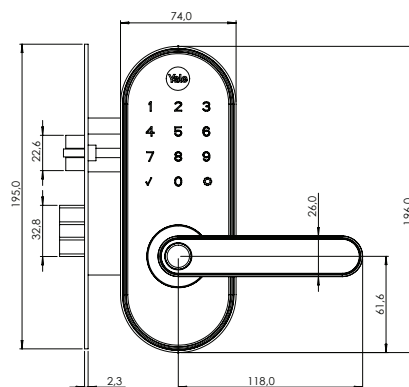

Resistente a intempéries,  
pode ser instalada  
ao tempo\*

Maçaneta reversível

Até 250 senhas

Até 250 biometrias

Até 250 cartões

Guia de voz  
4 idiomas

Zigbee integrado

App Yale Connect  
controle o acesso  
de suas portas pelo  
celular (opcional)

Utiliza 4 pilhas AA  
alcalinas, autonomia  
de até 3.600  
acionamentos

Espessura da porta  
30 a 70mm

\*Somente o lado externo da fechadura  
(painel com display) pode ficar exposto ao tempo.

## Fechadura digital biométrica de embutir

### Dados Técnicos

Nomenclatura	Fechadura Digital Yale YMC 420W
Código	05461000-0
Tipos de porta	Madeira e metal
Espessura da porta em mm	30 a 70
Dimensões AxLxP em mm	Parte externa: 196 x 74 x 24   Parte interna: 185 x 74 x 24
Acabamento	Preto fosco com detalhes em cromo acetinado
Mecanismo	Embutir - lingueta e trinco reversível
Entrada para bateria externa	Mini USB
Tipo de abertura	Senha numérica, impressão digital, cartão, chave de segurança ou App Yale Connect (opcional)
Número de usuários	Até 250 senhas, até 250 biometrias e até 250 cartões
Leitor de impressão digital	Tipo scanner
Teclado	Em fibra de vidro, sensível ao toque
Tranca	Manual ou automática
Alarmes	Alerta de violação, intrusão
Guia de voz	Inglês, espanhol e português
Integração com dispositivos móveis	Sim, possui módulo de comunicação Zigbee integrado
Garantia	12 meses*