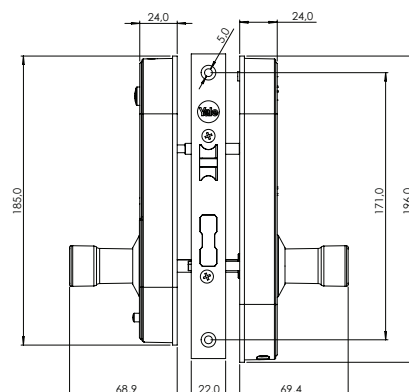

Utiliza 4 pilhas AA  
alcalinas, autonomia  
de até 3.600  
acionamentos

Espessura da porta  
30 a 70mm

\*Somente o lado externo da fechadura  
(painel com display) pode ficar exposto ao tempo.

### Dados Técnicos

Nomenclatura	Fechadura Digital Yale YMC 420W
Código	05461000-0
Tipos de porta	Madeira e metal
Espessura da porta em mm	30 a 70
Dimensões AxLxP em mm	Parte externa: 196 x 74 x 24   Parte interna: 185 x 74 x 24
Acabamento	Preto fosco com detalhes em cromo acetinado
Mecanismo	Embutir - lingueta e trinco reversível
Entrada para bateria externa	Mini USB
Tipo de abertura	Senha numérica, impressão digital, cartão, chave de segurança ou App Yale Connect (opcional)
Número de usuários	Até 250 senhas, até 250 biometrias e até 250 cartões
Leitor de impressão digital	Tipo scanner
Teclado	Em fibra de vidro, sensível ao toque
Tranca	Manual ou automática
Alarmes	Alerta de violação, intrusão
Guia de voz	Inglês, espanhol e português
Integração com dispositivos móveis	Sim, possui módulo de comunicação Zigbee integrado
Garantia	12 meses*